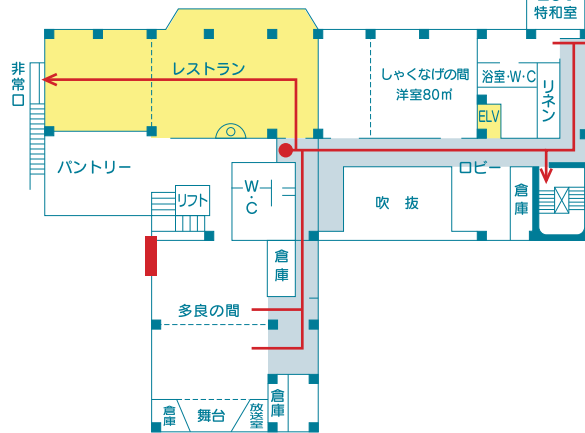

名水の宿 いいの村長崎

館内ご案内図

別館 2F

別館 1F

部屋割表

4F	401	和-10	3F	301	和-10	2F	201	特和室	2F (別館)	211	和-10	1F (別館)	101	和洋特室	1F	(1)	和-20	2F	(舞)	和-30
	402	和-10		302	和-10		202	和-10		212	和-10		102	和洋特室		(2)	和-17		(床)	和-40
	403	和-10		303	和-10		203	和-10		213	和-10		103	和-10						
	405	和-10		305	和-10		205	和-10		215	和-10		105	和-10		秋桜の間	和-10			
	406	和-10		306	和-10		206	和-10		216	和-10					有明の間	和-14			
	407	和-10		307	和-10		207	和-10		217	和-10					さざんかの間				
	408	和-10		308	和-10		208	和-10		さつきの間	和-10									
	410	和洋室		310	和洋室		210	和洋室												