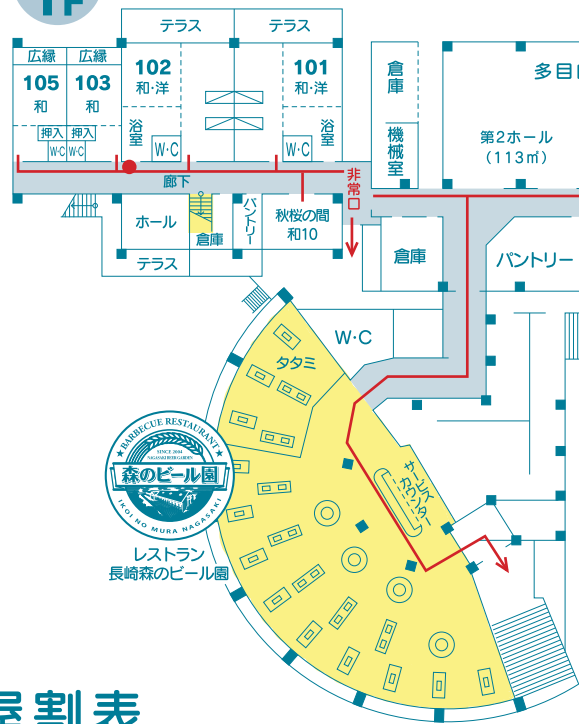

名水の宿 いいの村長崎

館内ご案内図

別館 2F

別館 1F

部屋割表

4F	401	和-10	3F	301	和-10	2F	201	特和室	2F (別館)	211	和-10	1F (別館)	101	和洋特室	1F	(1)	和-20	2F	(舞)	和-30
	402	和-10		302	和-10		202	和-10		212	和-10		102	和洋特室		(2)	和-17		(床)	和-40
	403	和-10		303	和-10		203	和-10		213	和-10		103	和-10						
	405	和-10		305	和-10		205	和-10		215	和-10		105	和-10		秋桜の間	和-10			
	406	和-10		306	和-10		206	和-10		216	和-10					有明の間	和-14			
	407	和-10		307	和-10		207	和-10		217	和-10					さざんかの間				
	408	和-10		308	和-10		208	和-10		さつきの間	和-10									
	410	和洋室		310	和洋室		210	和洋室												