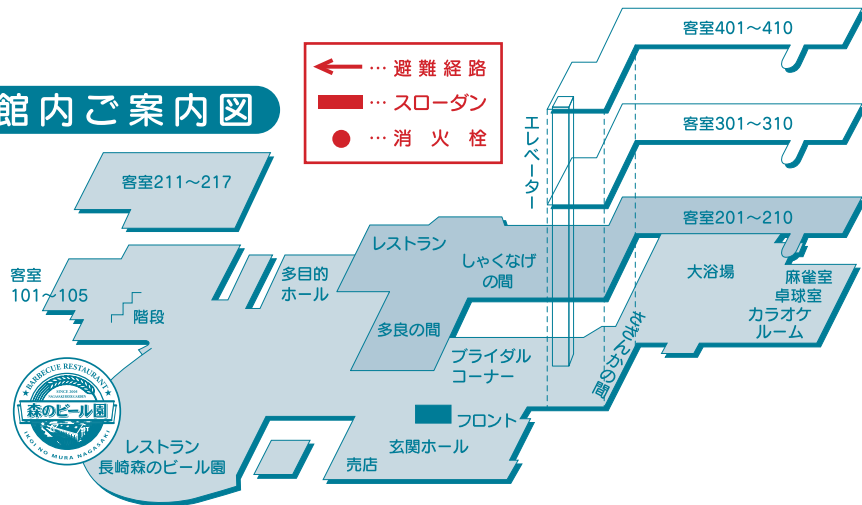

名水の宿 いいの村長崎

館内ご案内図

別館 2F

別館 1F

部屋割表

4F	401	和-10	3F	301	和-10	2F	201	特和室	2F (別館)	211	和-10	1F (別館)	101	和洋特室	1F	(1)	和-20	2F	(舞)	和-30
	402	和-10		302	和-10		202	和-10		212	和-10		102	和洋特室		(2)	和-17		(床)	和-40
	403	和-10		303	和-10		203	和-10		213	和-10		103	和-10						
	405	和-10		305	和-10		205	和-10		215	和-10		105	和-10		秋桜の間	和-10			
	406	和-10		306	和-10		206	和-10		216	和-10					有明の間	和-14			
	407	和-10		307	和-10		207	和-10		217	和-10					さざんかの間				
	408	和-10		308	和-10		208	和-10		さつきの間	和-10									
	410	和洋室		310	和洋室		210	和洋室												