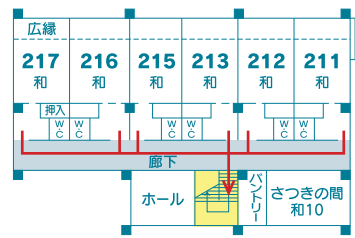

名水の宿 いいの村長崎

館内ご案内図

別館 2F

別館 1F

部屋割表

4F	401	和-10	3F	301	和-10	2F	201	特和室	2F (別館)	211	和-10	1F (別館)	101	和洋特室	1F	(1)	和-20	2F	(舞)	和-30
	402	和-10		302	和-10		202	和-10		212	和-10		102	和洋特室		(2)	和-17		(床)	和-40
	403	和-10		303	和-10		203	和-10		213	和-10		103	和-10						
	405	和-10		305	和-10		205	和-10		215	和-10		105	和-10		秋桜の間	和-10			
	406	和-10		306	和-10		206	和-10		216	和-10					有明の間	和-14			
	407	和-10		307	和-10		207	和-10		217	和-10					さざんかの間				
	408	和-10		308	和-10		208	和-10		さつきの間	和-10									
	410	和洋室		310	和洋室		210	和洋室												